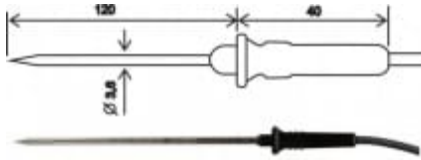

2301-220 / E, sonde de température, câble 1 m

code: SN168E

Sonde de température avec capteur Pt1000.
(fr)

Sonde à pointe à main - -30 à + 220 ° C avec câble de 1 mètre, avec connecteur ELKA. La sonde n'est pas résistante à l'humidité.

Réponse temporelle $t_{63} < 10$ s, $t_{95} < 30$ s, mesurée dans un fluide.

Données techniques