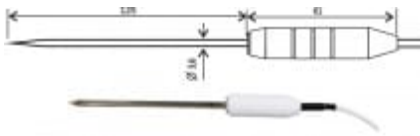

2061-250 / 0 5 m Sonde de température

code: SN151

(fr)

Données techniques