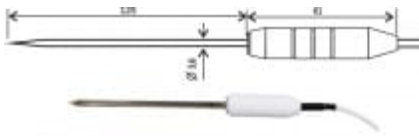

## 2061-250 / 0 Sonde de température

code: SN147

(fr)