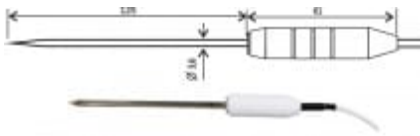

2061-250 / 0 Sonde de température

code: SN147

(fr)

Données techniques